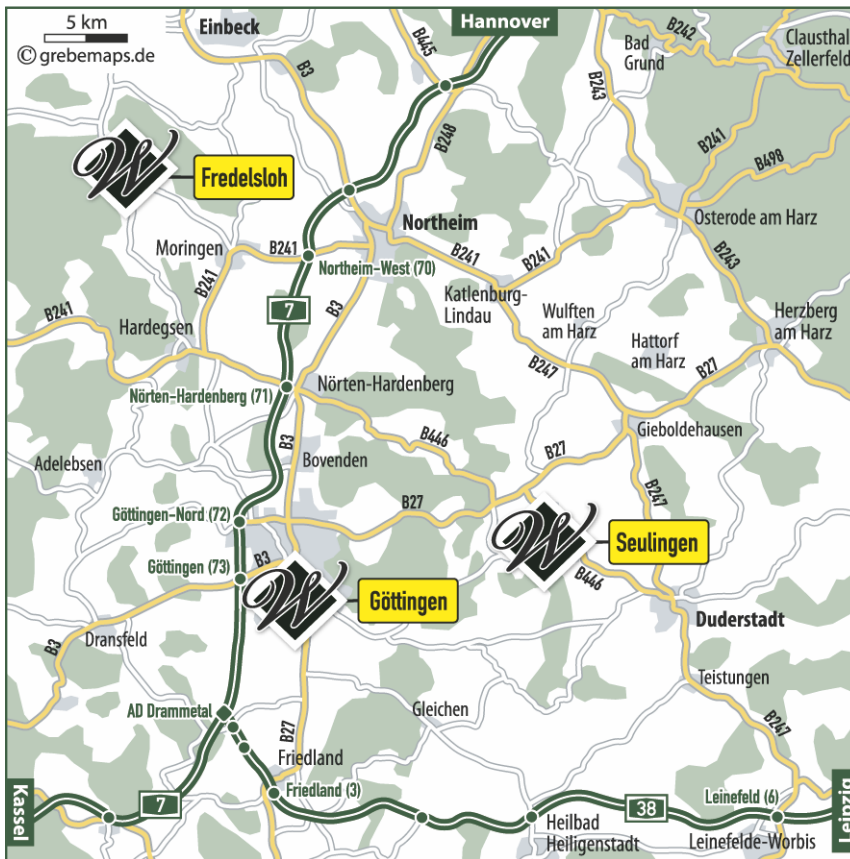

Ihr Partner für Frische und Qualität.

WUCHERPFENNIG
Fleischerei und Partyservice

Hauptgeschäft Seulingen
Warteweg 1
37136 Seulingen

Filiale Göttingen
Reinhäuser Landstr. 152
37083 Göttingen

Filiale Fredelsloh
Am Nonnenbach 11
37186 Moringen